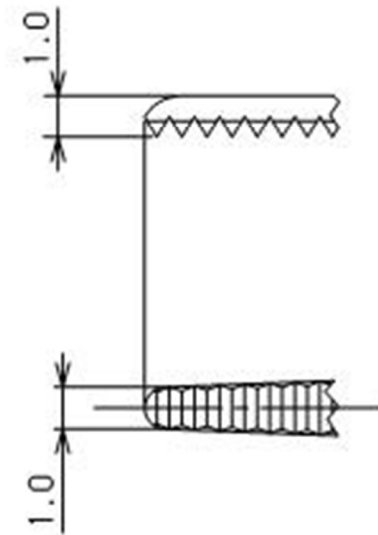

東氏鑷子 A無鉤 160mm

•コードNo, 02-054-01

単位: mm

全長: 160mm

止血鑷子(カマンド型) 150mm

•コードNo, 04-001-08

単位: mm

全長: 150mm