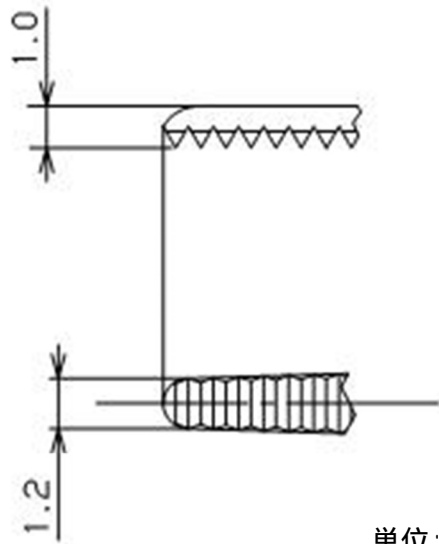

東氏鑷子 A無鉤 160mm

•コードNo, 02-054-01

単位: mm

全長: 160mm

止血鑷子(カマンド型) 150mm

•コードNo, 04-001-08

単位: mm

全長: 150mm