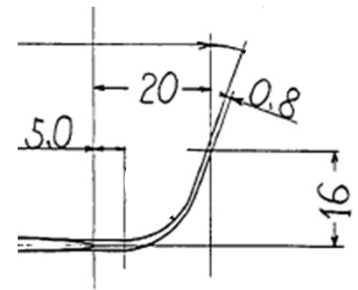

02-035-00水野氏頭骨膜起子

全長 200

単位: mm