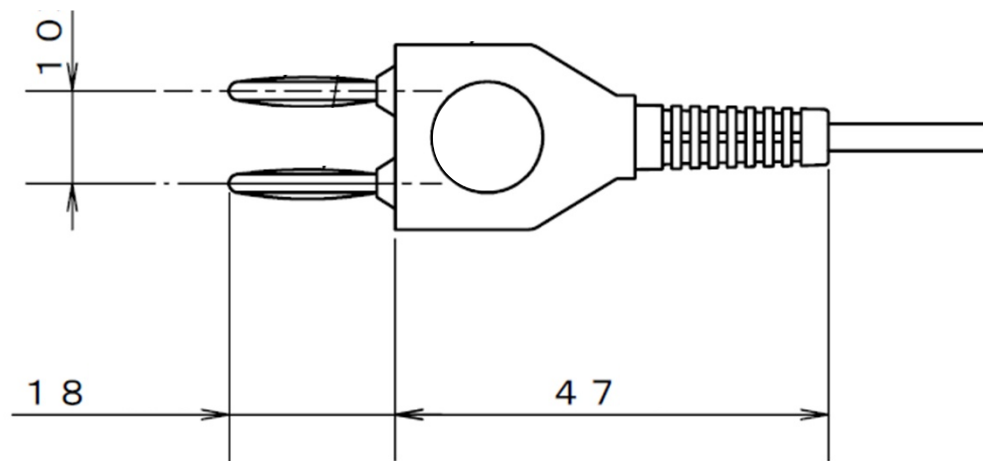

07-785-10 バイポーラ用リユース差替えコード

プラグ

プラグピン

ピッチ幅10mm

単位：mm