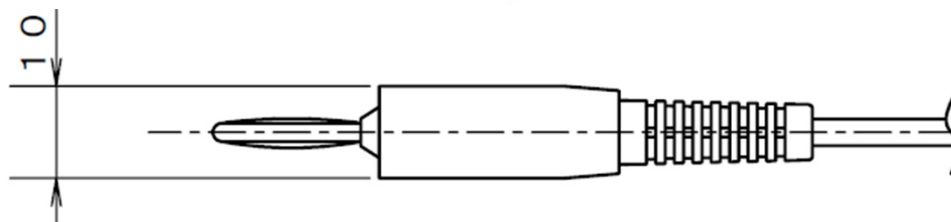

07-785-10 バイポーラ用リユース差替えコード

プラグ

プラグピン

ピッチ幅10mm

単位：mm