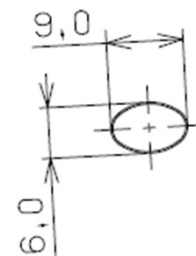

03-002-05 生田式両頭鋭匙 大

全長 190mm

03-002-06 生田式両頭鋭匙 小

全長 190mm

単位:mm