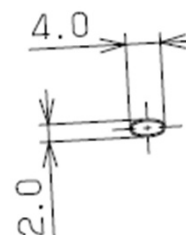

03-002-05 生田式両頭鋭匙 大

全長 190mm

03-002-06 生田式両頭鋭匙 小

全長 190mm

単位:mm