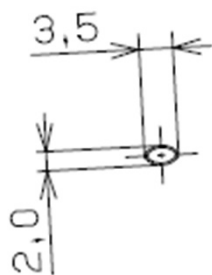

03-002-05 生田式両頭鋭匙 大

全長 190mm

03-002-06 生田式両頭鋭匙 小

全長 190mm

単位:mm