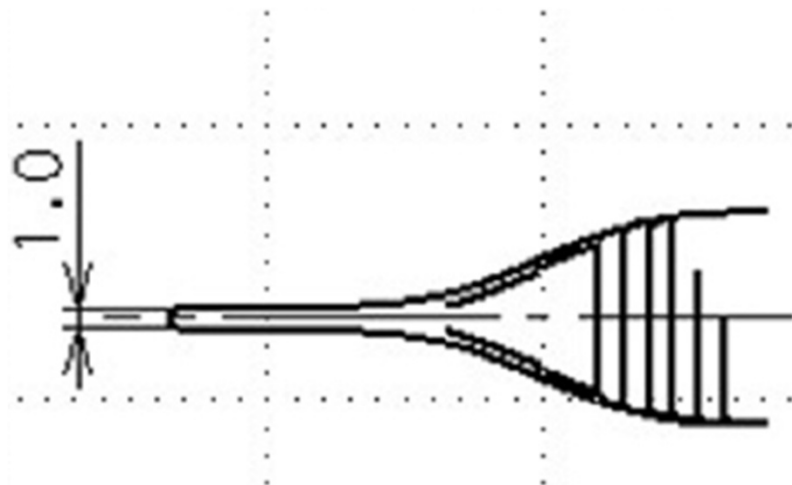

アドソン型鑷子_先端寸法

04-001-06アドソン型鑷子 無鉤

先端寸法

単位:mm

04-001-07アドソン型鑷子 有鉤

先端寸法

単位:mm