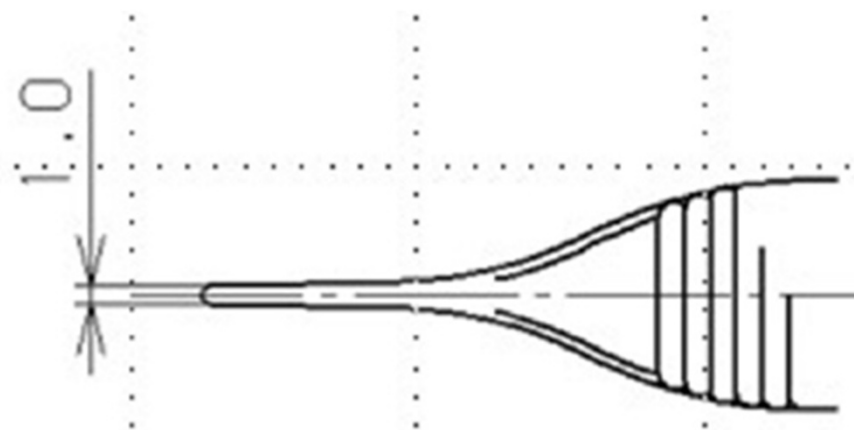

アドソン型鑷子_先端寸法

04-001-06アドソン型鑷子 無鉤

先端寸法

単位:mm

04-001-07アドソン型鑷子 有鉤

先端寸法

単位:mm