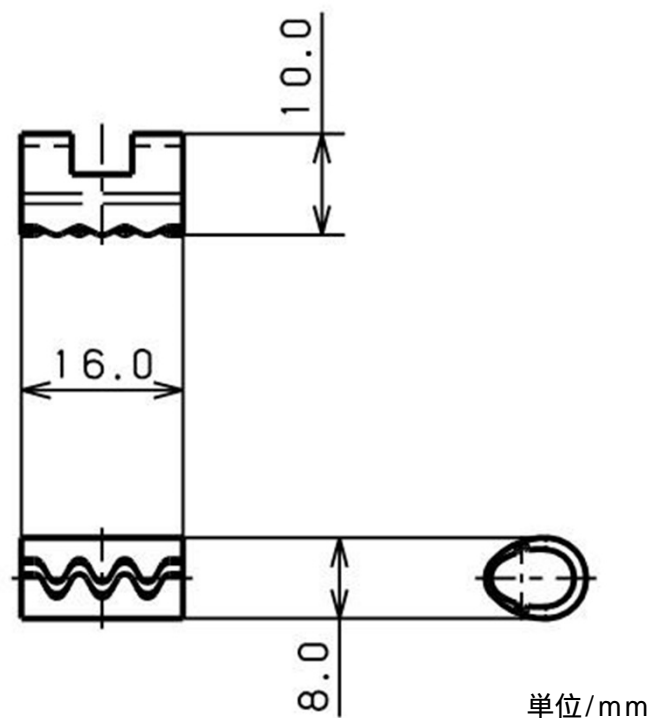

レニー型頭皮クリップとクリップ鉗子

07-061-01 レニー型頭皮クリップ(10ヶ入)と07-062-00 レニー型頭皮クリップ(プラ製)は、同じ寸法でございます。

また、レニー型頭皮クリップ鉗子にて、両商品ともご使用可能でございます。

07-061-01 レニー型頭皮クリップ / 把持力: 800g以上

07-062-00 レニー型頭皮クリップ(プラ製) / 把持力: 714g以上

07-063-00 レニー型頭皮クリップ鉗子 19cm

07-064-00 レニー型頭皮クリップ鉗子 17cm

07-007-26 マスターズリングレニークリップ鉗子アングル型