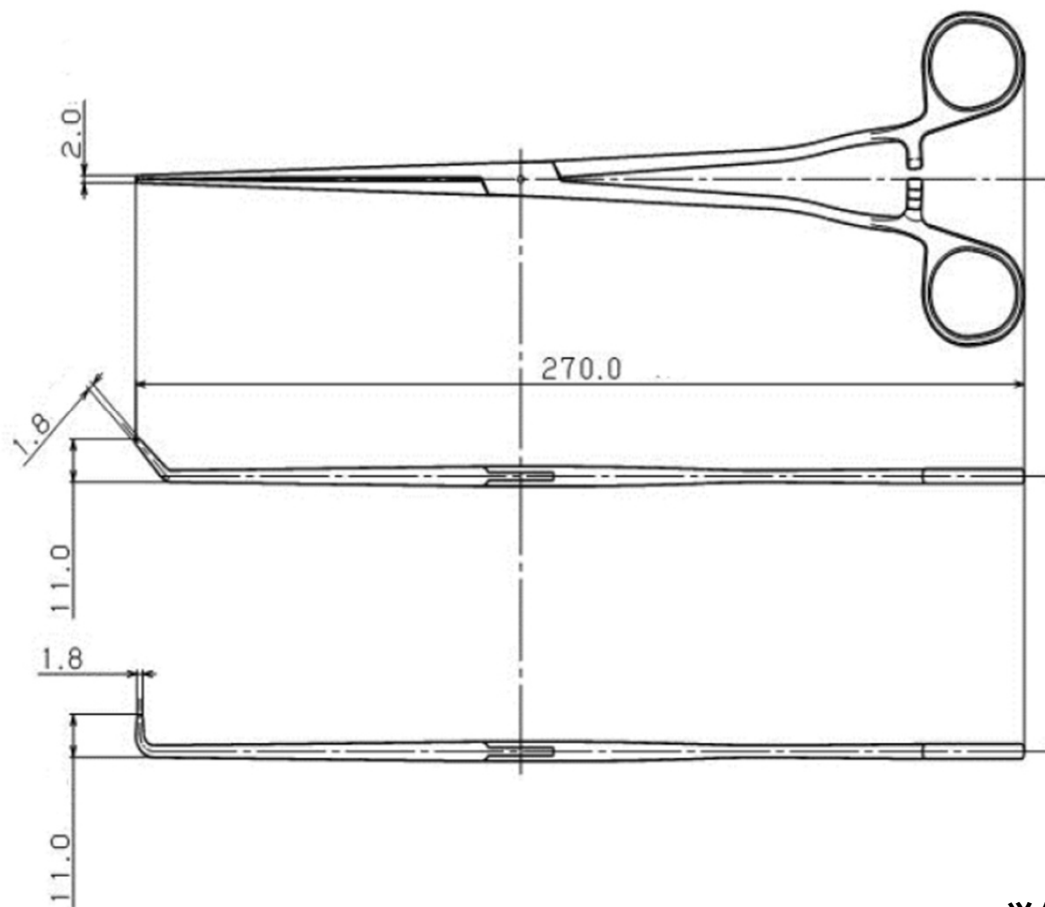

# 先細ケリー鉗子

45° 曲

直 角

単位: mm

商品コード	商 品 名
09-227-20	先細ケリー鉗子 27cm 45°
09-227-25	先細ケリー鉗子 27cm 直角