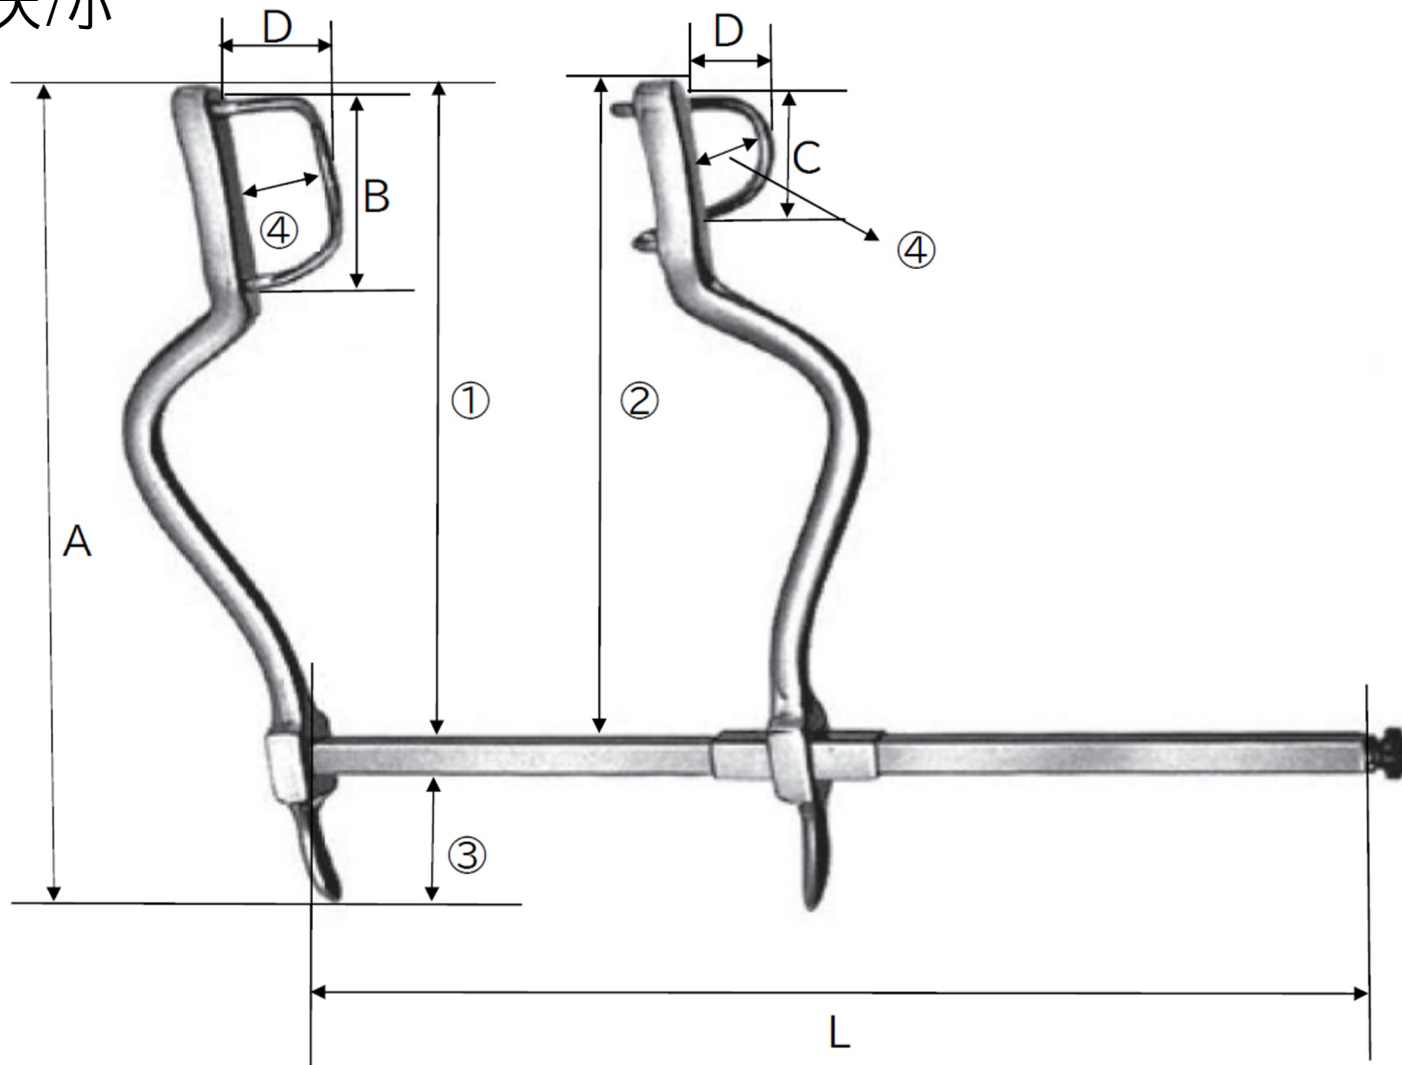

# ゴッセ開創器 大/小

単位：mm

商品コード	商品名	L	A	B	C	D	①	②	③	④
09-172-00	ゴッセ開創器 大	250	210	47	37	55	171	171	33	48
09-173-00	ゴッセ開創器 小	150	147	31	24	34	111	107.5	28	35

※④は左右同じ長さ