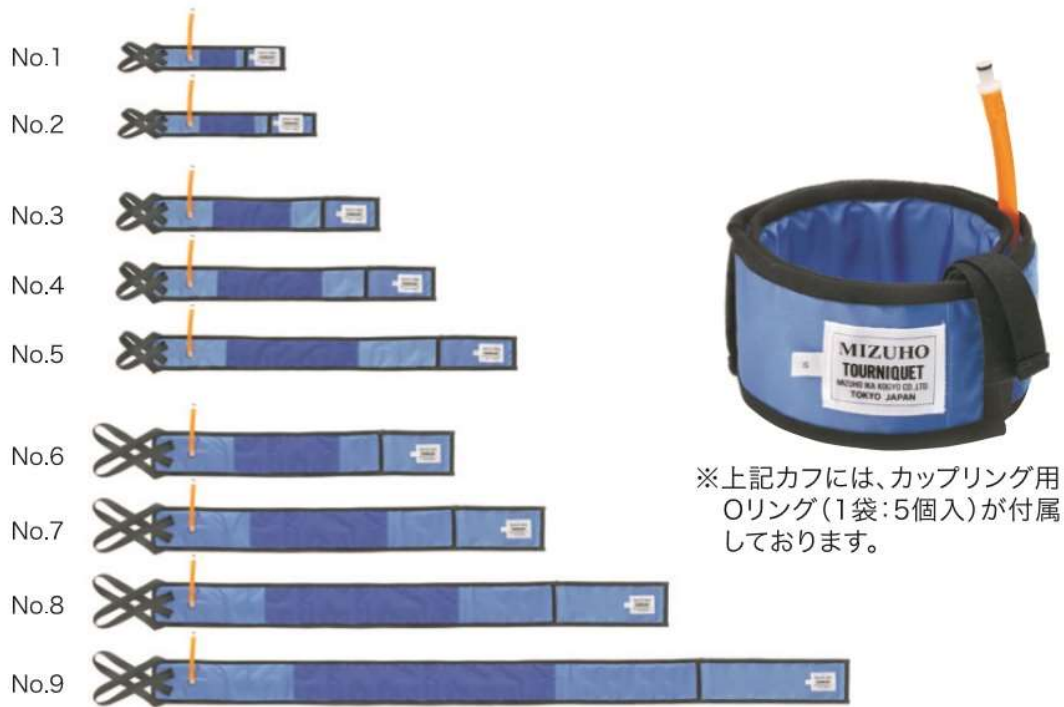

シングルカフ (MT-880・870・860用)

900 シリーズ用カフ

シングルカフ

ダブルカフ

800 シリーズのカフはチューブ側から巻始めるタイプ (内巻) でしたが、900 シリーズのカフからチューブと反対側から巻始める (外巻) に変更になり、固定用紐の位置も変更になっています。