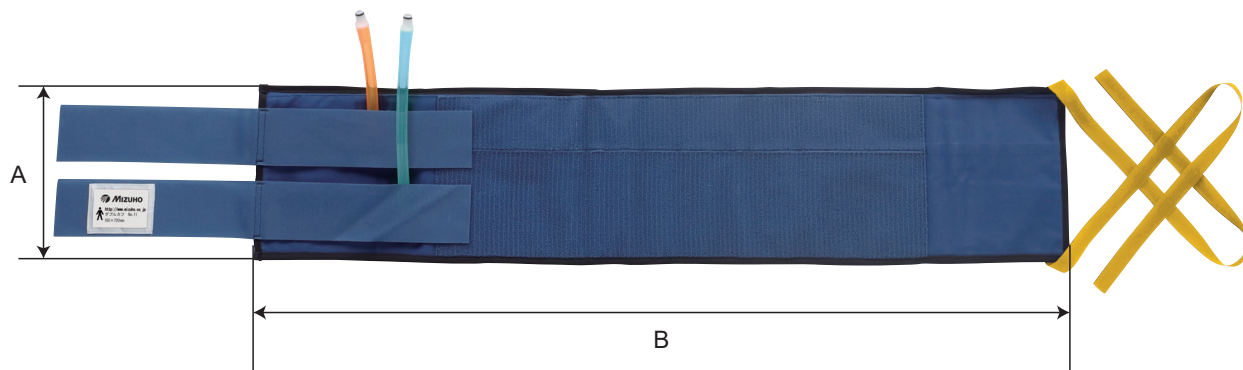

■MT-900 シリーズ シングルカフ

商品コード	商品名	A	B
01-448-01	MT-900シリーズ用シングルカフNo,1 50×260mm	50mm	260mm
01-448-02	MT-900シリーズ用シングルカフNo,2 50×320mm	50mm	320mm
01-448-03	MT-900シリーズ用シングルカフNo,3 80×440mm	80mm	440mm
01-448-04	MT-900シリーズ用シングルカフNo,4 80×550mm	80mm	550mm
01-448-05	MT-900シリーズ用シングルカフNo,5 80×720mm	80mm	720mm
01-448-06	MT-900シリーズ用シングルカフNo,6 105×570mm	105mm	570mm
01-448-07	MT-900シリーズ用シングルカフNo,7 105×750mm	105mm	750mm
01-448-08	MT-900シリーズ用シングルカフNo,8 105×1050mm	105mm	1050mm
01-448-09	MT-900シリーズ用シングルカフNo,9 105×1350mm	105mm	1350mm

■MT-900 シリーズ ダブルカフ

商品コード	商品名	A	B
01-448-10	MT-900シリーズ用ダブルカフNo,10 150×550mm	150mm	550mm
01-448-11	MT-900シリーズ用ダブルカフNo,11 150×720mm	150mm	720mm
01-448-12	MT-900シリーズ用ダブルカフNo,12 200×1000mm	200mm	1000mm
01-448-13	MT-900シリーズ用ダブルカフNo,13 100×260mm	100mm	260mm
01-448-14	MT-900シリーズ用ダブルカフNo,14 100×320mm	100mm	320mm