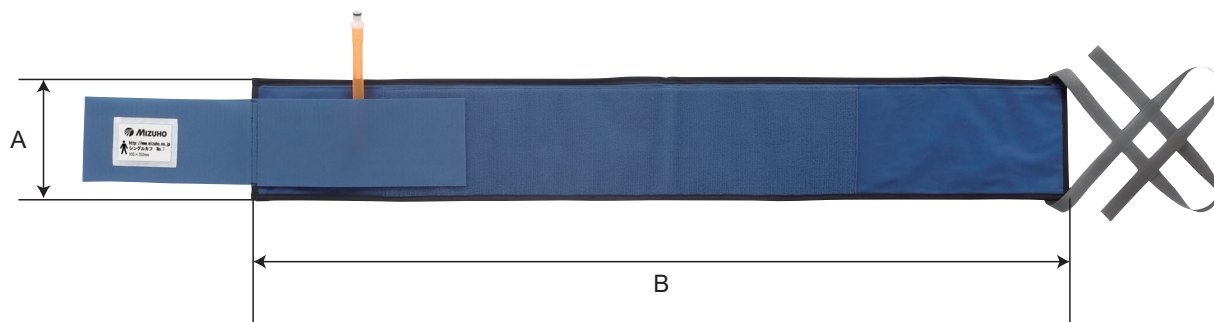

■MT-900 シリーズ シングルカフ

商品コード	商品名	A	B
01-448-01	MT-900シリーズ用シングルカフNo,1 50×260mm	50mm	260mm
01-448-02	MT-900シリーズ用シングルカフNo,2 50×320mm	50mm	320mm
01-448-03	MT-900シリーズ用シングルカフNo,3 80×440mm	80mm	440mm
01-448-04	MT-900シリーズ用シングルカフNo,4 80×550mm	80mm	550mm
01-448-05	MT-900シリーズ用シングルカフNo,5 80×720mm	80mm	720mm
01-448-06	MT-900シリーズ用シングルカフNo,6 105×570mm	105mm	570mm
01-448-07	MT-900シリーズ用シングルカフNo,7 105×750mm	105mm	750mm
01-448-08	MT-900シリーズ用シングルカフNo,8 105×1050mm	105mm	1050mm
01-448-09	MT-900シリーズ用シングルカフNo,9 105×1350mm	105mm	1350mm

■MT-900 シリーズ ダブルカフ

商品コード	商品名	A	B
01-448-10	MT-900シリーズ用ダブルカフNo,10 150×550mm	150mm	550mm
01-448-11	MT-900シリーズ用ダブルカフNo,11 150×720mm	150mm	720mm
01-448-12	MT-900シリーズ用ダブルカフNo,12 200×1000mm	200mm	1000mm
01-448-13	MT-900シリーズ用ダブルカフNo,13 100×260mm	100mm	260mm
01-448-14	MT-900シリーズ用ダブルカフNo,14 100×320mm	100mm	320mm