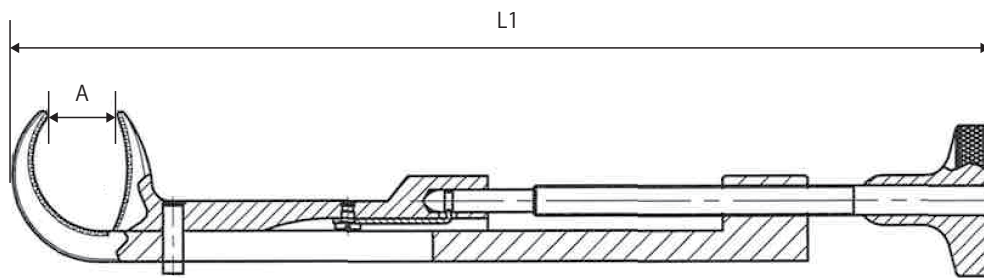

■清水氏改良型骨保持器

商品コード	商品名	L1	L2	A	B
01-244-01	清水氏改良型骨保持器 A	208mm	260mm	15mm	72mm
01-244-02	清水氏改良型骨保持器 B	195mm	242mm	14mm	61mm
01-244-03	清水氏改良型骨保持器 C	175mm	217mm	11mm	53mm
01-244-04	清水氏改良型骨保持器 D	155mm	193mm	6mm	44mm