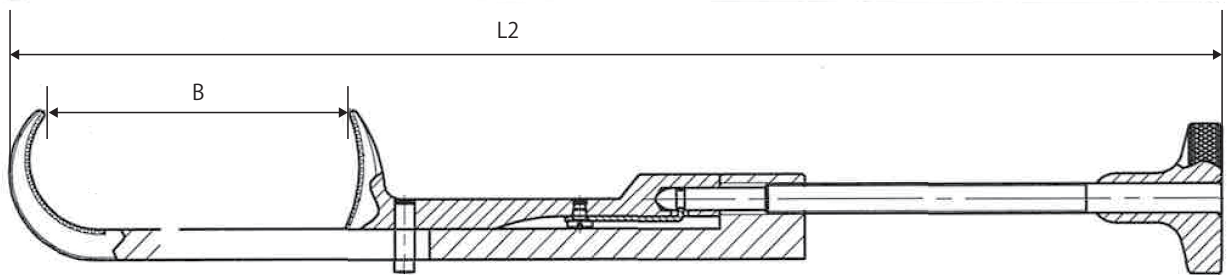

■清水氏改良型骨保持器

商品コード	商品名	L1	L2	A	B
01-244-01	清水氏改良型骨保持器 A	208mm	260mm	15mm	72mm
01-244-02	清水氏改良型骨保持器 B	195mm	242mm	14mm	61mm
01-244-03	清水氏改良型骨保持器 C	175mm	217mm	11mm	53mm
01-244-04	清水氏改良型骨保持器 D	155mm	193mm	6mm	44mm