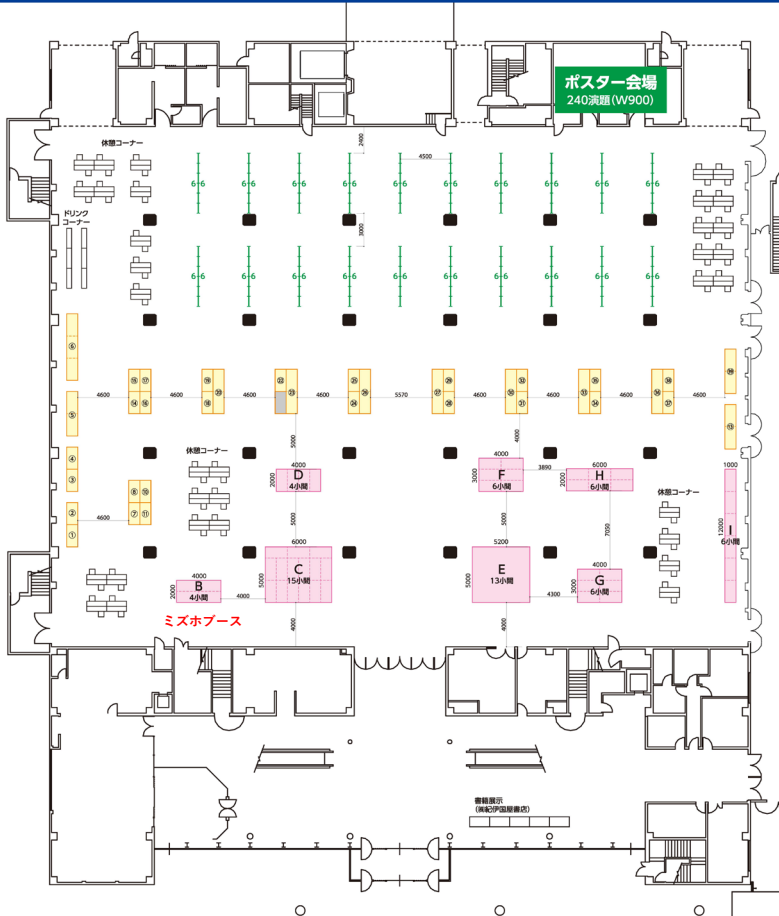

展示のご案内

第49回日本脊椎脊髄病学会学術集会

2020/9/7(月)～9(水)

神戸コンベンションセンター (神戸国際展示場・神戸国際会議場・神戸ポートピアホテル)

ミズホ ブースNo B

展示予定商品

Trios脊椎テーブル	Levo ヘッドポジショニングシステム

展示内容

多くの先生方にご愛顧頂いております、Trios脊椎テーブルを展示致します。又手術をサポートする優れた機能を持った、新製品のLevoヘッドポジショニングシステムも展示致します。実際に製品をご覧頂ければ幸いです
弊社ブースは神戸国際展示場1階入り口近くとアクセスも良くなっております。お待ち申し上げます。
弊社ではご来場いただく皆様にご安心してご来場いただけるよう新型コロナウイルスへの感染対策を行います(アルコール消毒液の設置/展示員のマスク着用/展示物のアルコール消毒)皆様のご理解、ご協力のほどよろしくお願いいたします。

第49回 日本脊椎脊髄病学会 学術集会

2020年9月7日(月)～9日(水)

神戸国際展示場 1号館1F No. 09

協賛セミナー情報

ランチョンセミナー9【9月7日(月)神戸国際会議場5階 第6会場】/モーニングセミナー7【9月9日(水)神戸国際会議場4階 第5会場】

ぜひ、ミズホブースまでお越しください。